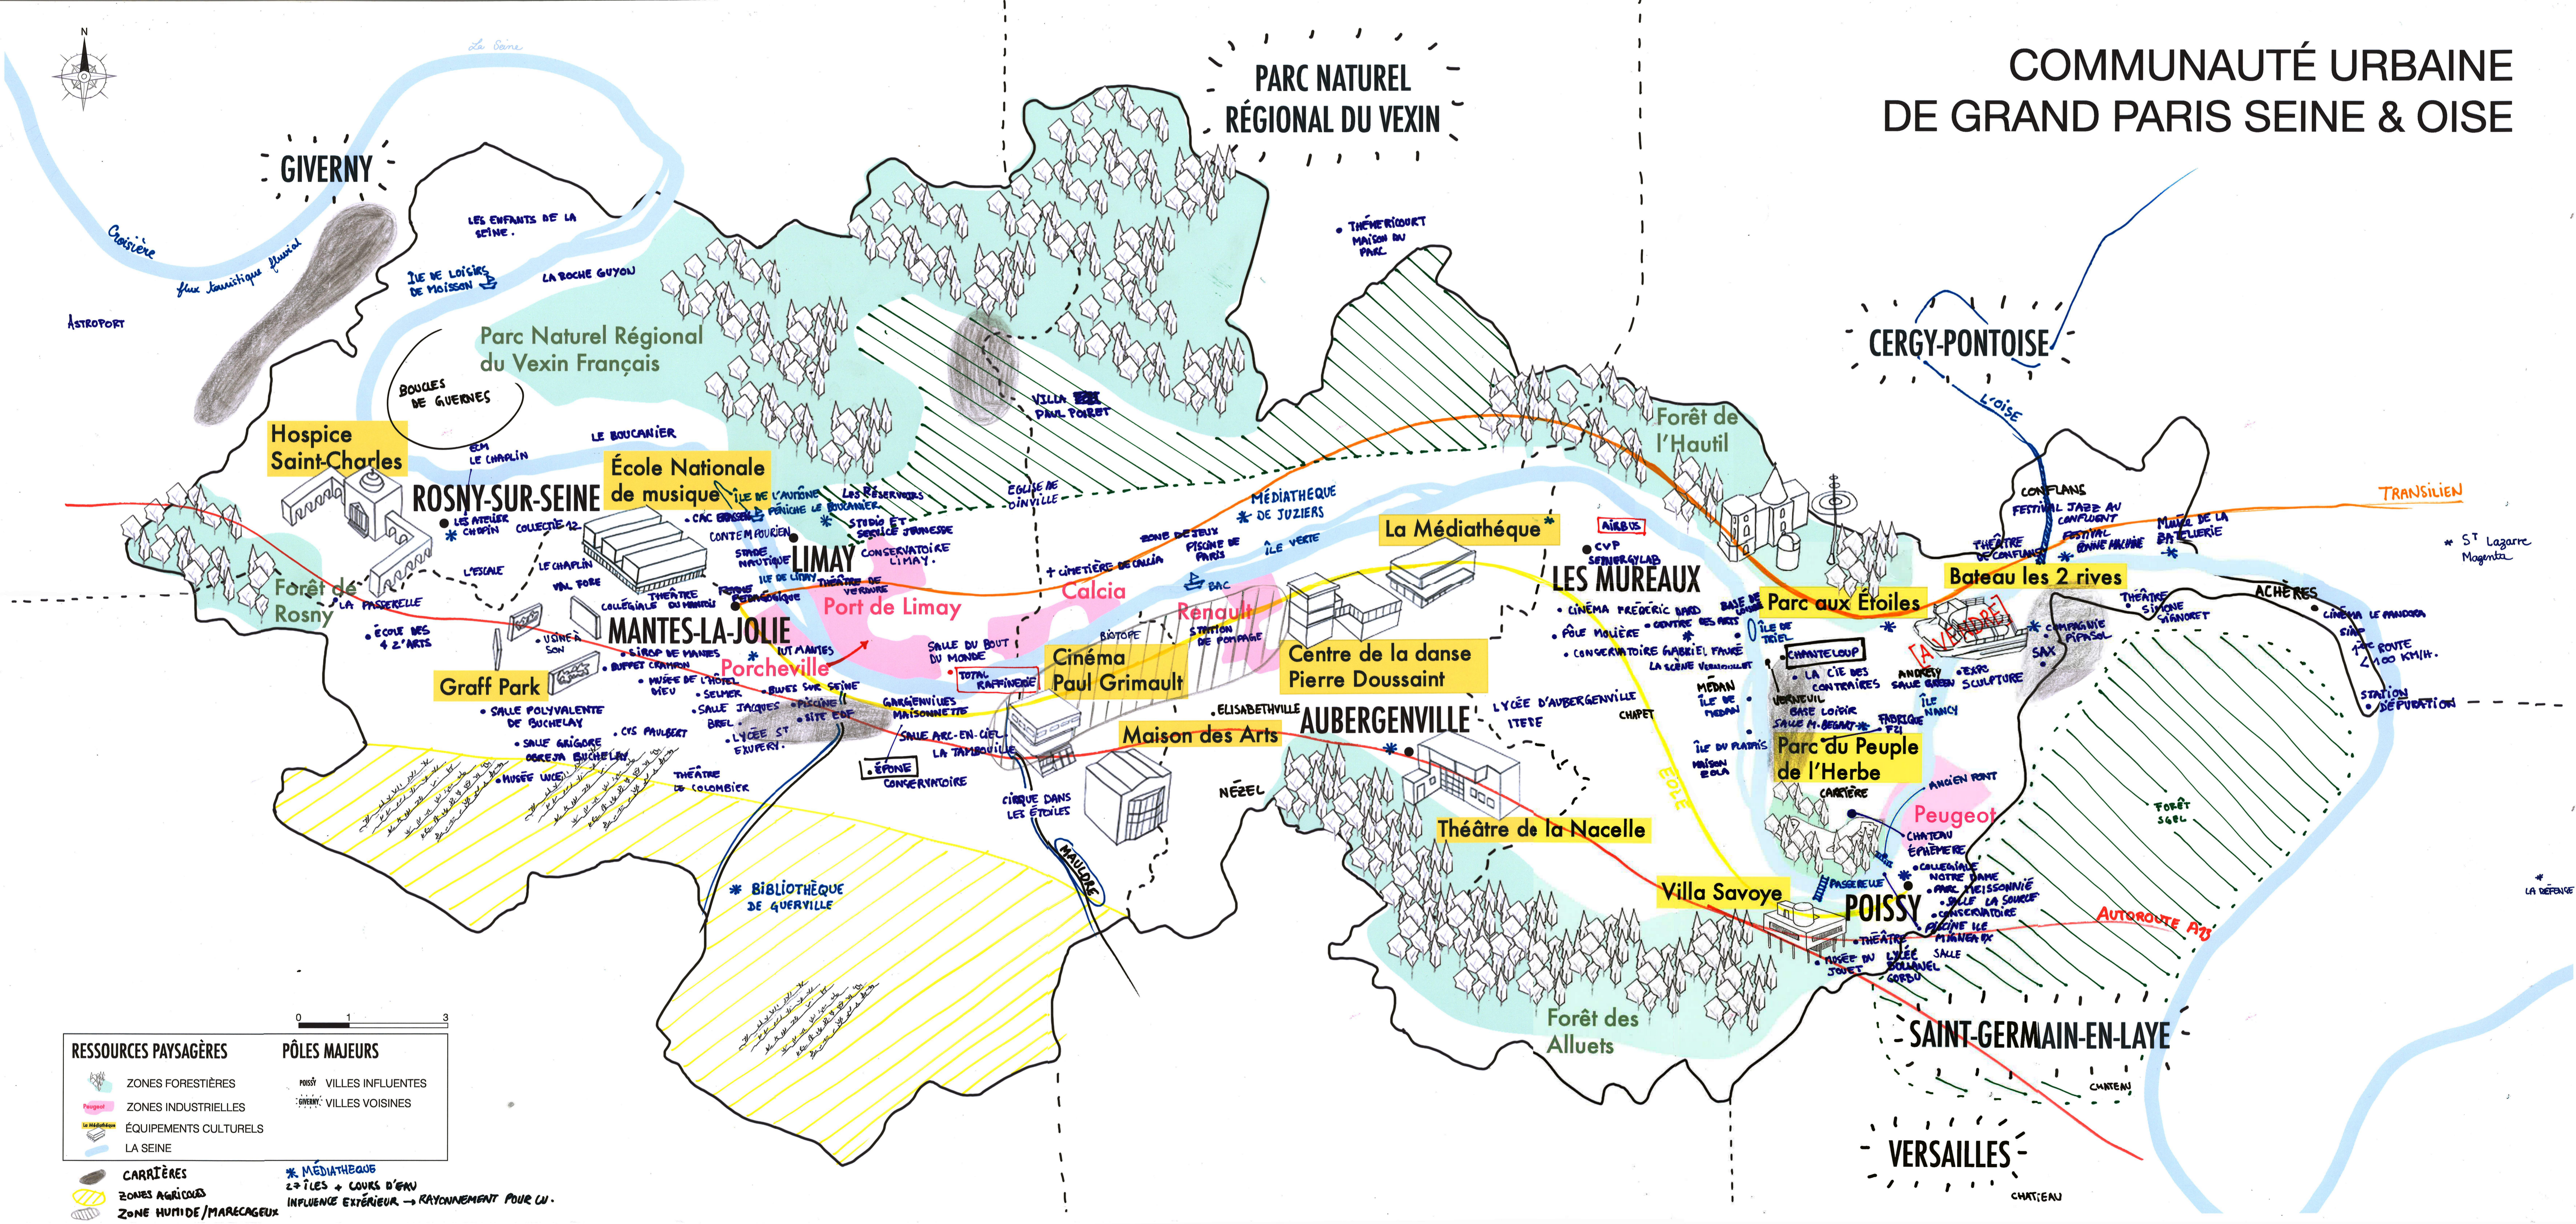

COMMUNAUTÉ URBAINE DE GRAND PARIS SEINE & OISE

PARC NATUREL RÉGIONAL DU VEXIN

RESSOURCES PAYSAGÈRES	PÔLES MAJEURS
ZONES FORESTIÈRES	POISSY: VILLES INFLUENTES
ZONES INDUSTRIELLES	GIVERNY: VILLES VOISINES
ÉQUIPEMENTS CULTURELS	
LA SEINE	
CARRIÈRES	* MÉDIATHÈQUE
ZONES AGRICOLES	2-3 ÎLES + COURS D'EAU
ZONE HUMIDE/MARÉCAGEUX	INFLUENCE EXTÉRIEUR → RAYONNEMENT POUR LU.